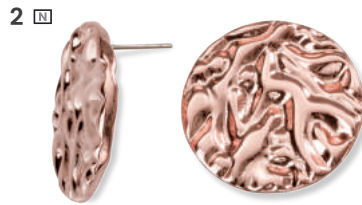

- 4 **J02254** JUEGO DE DIJE CON CADENA Y ARETES Brillante. Baño Rodio. Broche Perico. Poste. 43.5 cm/ 22 cm cerrado/ Dije 1.2 cm/ Aretes .3 cm **juego : \$ 48.90**
- 5 **J02253** JUEGO DE DIJE CON CADENA Y ARETES Brillante. Baño Oro 18K. Broche Perico. Poste. 44 cm/ 21.8 cm cerrado/ Aretes .5 cm **juego : \$ 62.90**
- 6 **J05099** PENDIENTES Brillante. Acero Inoxidable. Poste. 6.5 cm **par : \$ 48.90**

9 

10

7 **J01609** ARETES Brillante. Acero Inoxidable. Poste. 1.5 cm
par : \$ 44.90

8 **J01506** ARETES Brillante. Baño Hematita. Perlas. Poste. 2 cm
par : \$ 52.90

9 **T0019**  BROCHE PARA CABELLO Brillante. 6 cm
c/u : \$ 29.90

10 **J06250** BRAZALETE Acero Inoxidable. Negro Tornasol. 6.7 cm
c/u : \$ 62.90

Joyería que se renueva
constantemente
para brindarte
piezas elegantes y
sofisticadas.

AUDACIA
CONTEMPORÁNEA

Si no conoces tu talla de anillo, coloca uno que ya utilices sobre el medidor. El interior del anillo debe coincidir con la circunferencia marcada.