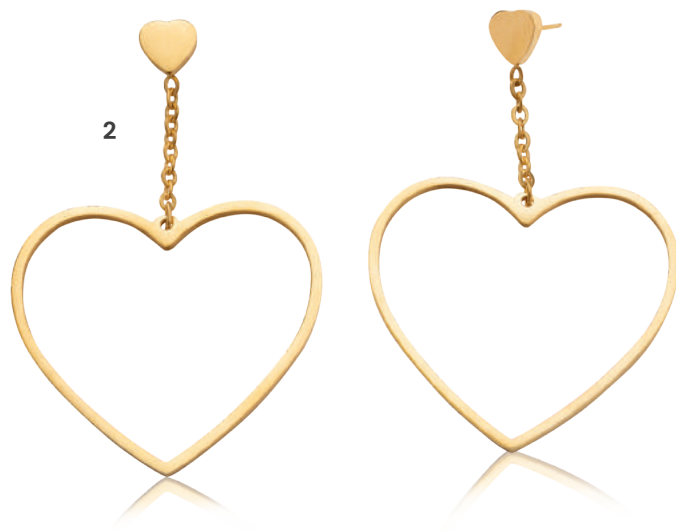

9 J06279 BRAZALETE Cepillado. Baño Oro 18K. Personaliza esta Pieza*. 6 cm **c/u : \$ 36.90**

10 J06280 BRAZALETE Cepillado. Baño Oro Rosa. Personaliza esta Pieza*. 6 cm **c/u : \$ 35.90**

11 J03476 DIJE CON CADENA Brillante. Baño Oro 18K. Broche Perico. 41.5 cm/ 21.5 cm cerrado/ Dije 1.5 cm **c/u : \$ 29.90**

12 J06288 PULSERA Brillante. Baño Oro 18k. Zirconia. Broche Perico. Ajustable. 20 cm/ 10.5 cm cerrado/ Dije .3 cm **c/u : \$ 41.90**

13 J06295 PULSERA Brillante. Acero Inoxidable con Baño Hematita. Ajustable. 6.5 cm a 11.3 cm/ Dije .5 cm **c/u : \$ 51.90**

14 J06294 PULSERA Brillante. Acero Inoxidable con Baño Hematita. Ajustable. 6.2 cm a 11.3 cm/ Dije 1.3 cm **c/u : \$ 54.90**

*Encuentra más información en nuestra página web.

NOSTALGIA POR LOS 2000s

1 J02106 JUEGO DE DIJES CON CADENAS Brillante. Baño Oro Rosa. Baño Plata. Collar cerrados. No tienen Broche. 37 cm/ Dije 2 cm **juego : \$ 61.90**