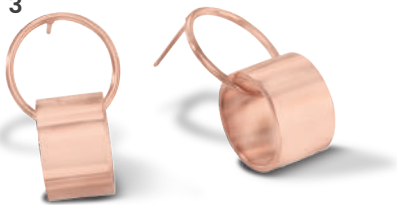

- 6** ANILLOS Brillante. Baño Oro 18K. 1 cm/ .8 cm **juego : \$ 33.90**
J02248 Talla 6.
J02249 Talla 7.
J02250 Talla 8.
J02251 Talla 9.
- 7** ANILLO Brillante. Acero Inoxidable con Baño Oro 18K. 1.5 cm **c/u : \$ 41.90**
J00420 Talla 6.
J00421 Talla 7.
J00422 Talla 8.
J00423 Talla 9.
- 8** **J01697** PENDIENTES Brillante. Acero Inoxidable con Baño Oro Rosa. Poste. 6 cm **par : \$ 41.90**

MINIMALISMO ETÉREO

Tania Rendón

1

2

3

4

6 7 8 9

Si no conoces tu talla de anillo, coloca uno que ya utilices sobre el medidor. El interior del anillo debe coincidir con la circunferencia marcada.

5

- 1 **J03479** DIJE CON CADENA Brillante. Baño Oro Rosa. Broche Perico. 72 cm/ 40 cm cerrado/ Dije 5.5 cm **c/u : \$ 41.90**
- 2 ANILLOS Brillante. Baño Oro 18K. Baño Oro Rosa. Baño Rodio. .5 cm **juego : \$ 44.90**
J02258 Talla 6.
J02259 Talla 7.
J02260 Talla 8.
J02261 Talla 9.
- 3 **J01610** ARETES Brillante. Acero Inoxidable con Baño Oro Rosa. Poste. 2.5 cm **par : \$ 48.90**
- 4 **J06249** BRAZALETE Acero Inoxidable con Baño Oro Rosa. Broche a Presión. 6.5 cm **c/u : \$ 55.90**
- 5 ANILLO Brillante. Acero Inoxidable con Baño Oro Rosa. 1.5 cm **c/u : \$ 24.90**
J00384 Talla 6.
J00385 Talla 7.
J00386 Talla 8.
J00387 Talla 9.