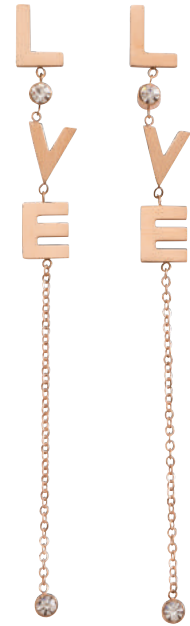

Tanta Randon

4 **J05116**  PENDIENTES
Brillante. Baño Oro 18K. Poste.
Puede presentar una ligera
variación en el diseño de cada
aplicación. 7 cm **par : \$ 62.90**

5 **J06281**  BRAZALETE Brillante.
Mate. Baño Oro 18K. 6 cm
c/u : \$ 57.90

*Encuentra más información en nuestra página web.

Tanta Ronda

1

2

4

3

5

CHARMS PARA LOCKETS

6

7

8

1 **J06279** BRAZALETE Cepillado. Baño Oro 18K. Personaliza esta Pieza*. 6 cm **c/u : \$ 36.90**

2 **J06280** BRAZALETE Cepillado. Baño Oro Rosa. Personaliza esta Pieza*. 6 cm **c/u : \$ 35.90**

3 **J01654** PENDIENTES Brillante. Baño Oro 18K. Poste. 3 cm **par : \$ 42.90**