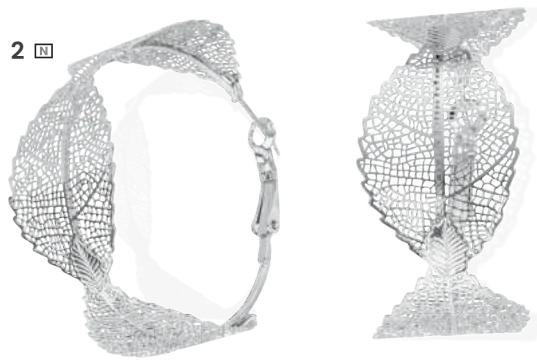

1

2

3

4

5

6

Si no conoces tu talla de anillo, coloca uno que ya utilices sobre el medidor. El interior del anillo debe coincidir con la circunferencia marcada.

7

8

1 **J01701** PENDIENTES Cepillado. Acero Inoxidable. Cristal Natural. Poste. 5 cm **par : $ 57.90**

2 **J01688** ARRACADAS Brillante. Texturizado. Baño Plata. Poste a presión. 4 cm **par : $ 19.90**

3 **J01693** PENDIENTES Brillante. Acero Inoxidable. Poste. 5 cm **par : $ 57.90**

4 **J01694** PENDIENTES Cepillado. Acero Inoxidable. Poste. 4.5 cm **par : $ 45.90**

5 **J01646** PENDIENTES Brillante. Baño Hematita. Baño Oro 18K. Poste. 3.5 cm **par : $ 30.90**

6 **J01648** PENDIENTES Brillante. Baño Oro 18K. Baño Rodio. Poste. 3.5 cm **par : $ 30.90**

7 ANILLO Brillante. Texturizado. Acero Inoxidable con Baño Rosa. 1 cm **c/u : $ 48.90**
J00432 Talla 6.
J00433 Talla 7.
J00434 Talla 8.
J00435 Talla 9.

8 ANILLO Brillante. Baño Oro 18K. 3 cm **c/u : $ 44.90**
J00409 Talla 6.
J00410 Talla 7.
J00411 Talla 8.
J00412 Talla 9.