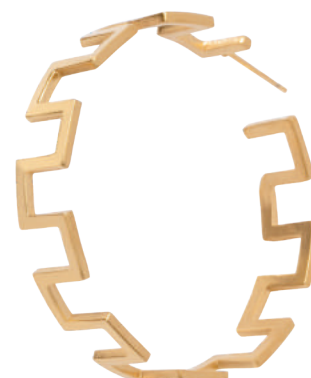

5 J01599 ARETES Brillante. Acero Inoxidable con Baño Oro 18K. Poste. 4.5 cm **par : $ 41.90**

6 J01593 ARETES Brillante. Acero Inoxidable con Baño Oro 18K. Poste. 3 cm **par : $ 48.90**

7 J01603 ARETES Brillante. Acero Inoxidable con Baño Oro 18K. Baño Negro. Poste. 4 cm **par : $ 40.90**

8 J01591 ARRACADAS Brillante. Acero Inoxidable con Baño Oro 18K. Poste a Presión. 4.5 cm **par : $ 48.90**

9 J01515 ARRACADAS Acero Inoxidable con Baño Oro 18K. Poste. 4 cm **par : $ 40.90**