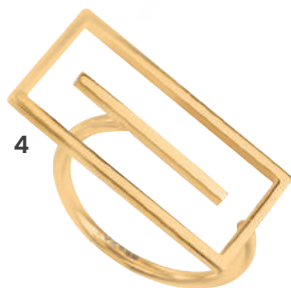

4

Si no conoces tu talla de anillo, coloca uno que ya utilices sobre el medidor. El interior del anillo debe coincidir con la circunferencia marcada.

1 **J01639** PENDIENTES Brillante. Baño Oro 18K. Poste. 5 cm par : $ 21.90

2 **J01661** PENDIENTES Brillante. Baño Oro 18K. Poste. 5 cm par : $ 25.90

3 **J01622** PENDIENTES Brillante. Baño Oro 18K. Poste. 4.2 cm par : $ 15.90

4 **ANILLO** Brillante. Acero Inoxidable con Baño Oro 18K. 1.5 cm c/u : $ 36.90

J00364 Talla 6.

J00365 Talla 7.

J00366 Talla 8.

J00367 Talla 9.