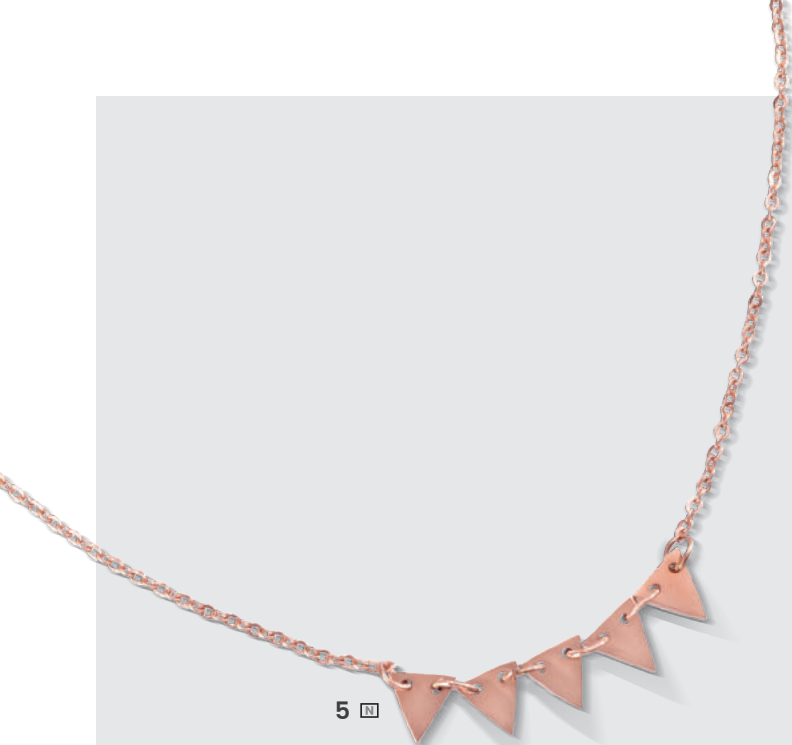

5

6

#VZDICE

Las formas geométricas que más nos favorecen, son aquellas distintas a la forma del rostro.

7