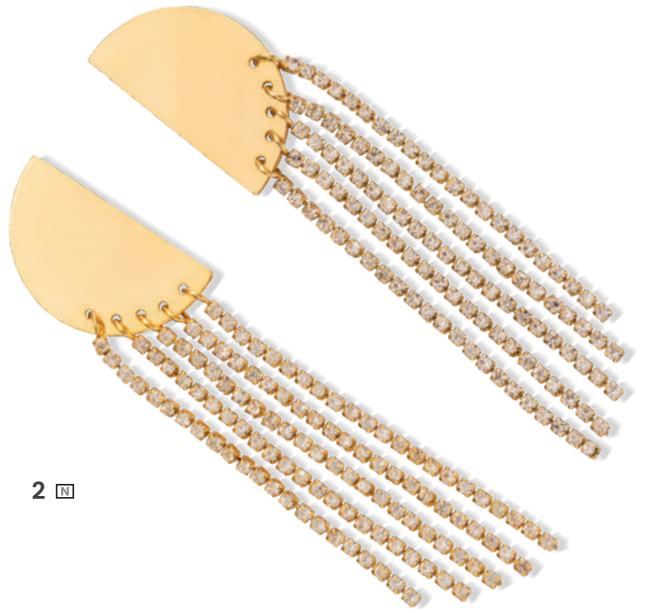

5 **J01653** PENDIENTES Brillante. Baño Oro 18K. Poste. 5 cm
par : \$ 57.90

6 **J01649** PENDIENTES Brillante. Baño Oro 18K. Poste. 3 cm
par : \$ 44.90

6 

7

8

10

9

7 **J06253** BRAZALETE Brillante. Acero Inoxidable. Baño Oro 18K. 6.5 cm **c/u : \$ 51.90**

8 **J01510** ARETES Brillante. Perla. Baño Oro 18K. Baño Platinado. Poste. 1 cm **par : \$ 47.90**

9 **J01586** ARETES Brillante. Baño Oro 18K. Poste. 3.5 cm **par : \$ 45.90**

10 **J08418** BRAZALETE Brillante. Acero Inoxidable. Baño Oro 18K. 7.5 cm **c/u : \$ 53.90**

1 

2 

3 

4

1 **J01672**  PENDIENTES Brillante. Baño Oro 18K. Zirconia. Poste. 2.5 cm **par : \$ 77.90**

2 **J01667**  PENDIENTES Brillante. Baño 18K. Poste. 8.5 cm **par : \$ 45.90**

3 **J01671**  PENDIENTES Brillante. Baño Oro 18K. Poste. 11.5 cm **par : \$ 56.90**