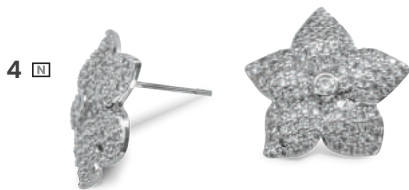

1

2

3

4

5

1 J03496 DIJE CON CADENA Brillante. Acero Inoxidable. Broche Perico. Puede presentar una ligera variación en el diseño. 42 cm/ 24.5 cm cerrado/ Dije 3.5 cm **c/u : $ 66.90**

2 J03485 COLLAR Brillante. Baño Oro 18K. Broche Perico. Por ser Piedra Natural, puede haber una ligera variación en color y forma. 42 cm/ 22.5 cm cerrado/ Piedras 1 cm, .8 cm, .7 cm, .5 cm **c/u : $ 37.90**

3 J01662 ARETES Brillante. Baño Oro 18K. Poste. 2.5 cm **par : $ 37.90**

4 J01644 ARETES Brillante. Texturizado. Baño Rodio. Poste. 2 cm **par : $ 86.90**

5 J01707 ARETES Brillante. Acero Inoxidable con Baño Oro Rosa. Poste. 2 cm **par : $ 38.90**