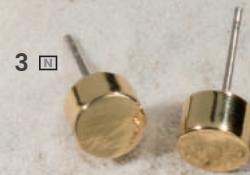

CLÁSICOS REALZADOS

1 J06270 PULSERA Brillante. Acero Inoxidable. Broche Perico. 20 cm/ 9.5 cm **c/u : $ 40.90**

2 J02231 BROQUELES Brillante. Acero Inoxidable. Poste. 1 cm/ .5 cm/ .4 cm/ .3 cm **4 pares : $ 47.90**

3 J01683 ARETES Brillante. Baño Oro 18K. Poste. .6 cm **par : $ 23.90**

4 J01502 ARETES Brillante. Zirconia. Acero Inoxidable. Poste. Zirconia. .5 cm **par : $ 19.90**

5 J01598 ARETES Brillante. Acero Inoxidable con Baño Oro 18K. Poste. .5 cm **par : $ 20.90**

6 J01596 ARETES Escarchado. Acero Inoxidable con Baño Oro 18K. Poste. .8 cm **par : $ 23.90**