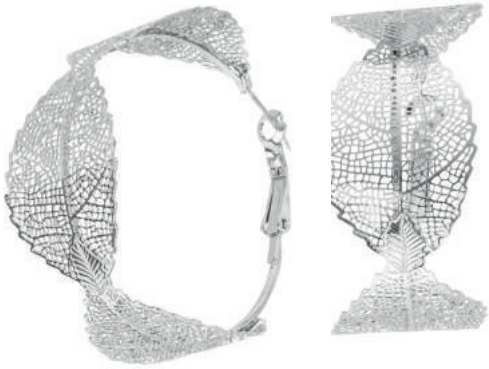

J00397 ANILLO
 Ajustable **c/u : \$ 50.90**

J00399 ANILLO
 Ajustable **c/u : \$ 48.90**

J00398 ANILLO
 Ajustable **c/u : \$ 46.90**

ARETES

J02218 ARRACADAS
3 pares : \$ 50.90

J01569 ARRACADAS
par : \$ 22.90

J01536 ARRACADAS
par : \$ 29.90

J01592 ARRACADAS
par : \$ 40.90

J01632 □ ARRACADAS
par : \$ 38.90

J02228 ARRACADAS
4 pares : \$ 59.90

J01613 ARRACADAS
par : \$ 59.90

J01614 ARRACADAS
par : \$ 37.90

J01541 ARRACADAS
par : \$ 40.90

J01591 ARRACADAS
par : \$ 48.90

J01688 ARRACADAS
par : \$ 19.90

J01665 ARRACADAS
par : \$ 30.90

J01656 ARRACADAS
par : \$ 57.90

J01515 ARRACADAS
par : \$ 40.90

J01601 ARRACADAS
par : \$ 37.90

J01550 ARRACADAS
par : \$ 48.90