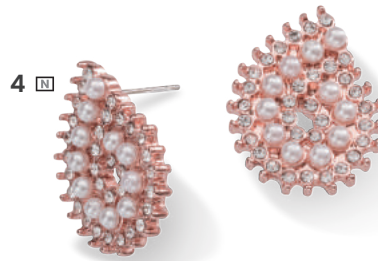

Una Colección con pinceladas llenas de *glamour* para mujeres que van más allá de la moda.

1

2

3

4

5

Tania Rendon

1 **J01689** PENDIENTES Brillante. Baño Oro 18K. Poste. 4 cm
par : \$ 30.90

2 **J06303** BRAZALETE Brillante. Acero Inoxidable Baño Oro 18K. 6 cm c/u : \$ 66.90

3 **J01532** PENDIENTES Acero Inoxidable. Baño Oro 18K. Poste. 7 cm par : \$ 43.90

4 **J01657** ARETES Brillante. Baño Oro Rosa. Poste. 2.5 cm
par : \$ 41.90