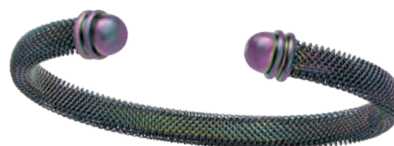

J08390 BRAZALETE c/u : \$ 62.90

J06251 BRAZALETE c/u : \$ 36.90

J06249 BRAZALETE c/u : \$ 55.90

J06240 BRAZALETE c/u : \$ 54.90

J06250 BRAZALETE c/u : \$ 62.90

¿QUÉ BUSCAS?

ANILLOS

J00359 ANILLO
Ajustable. **c/u : \$ 46.90**