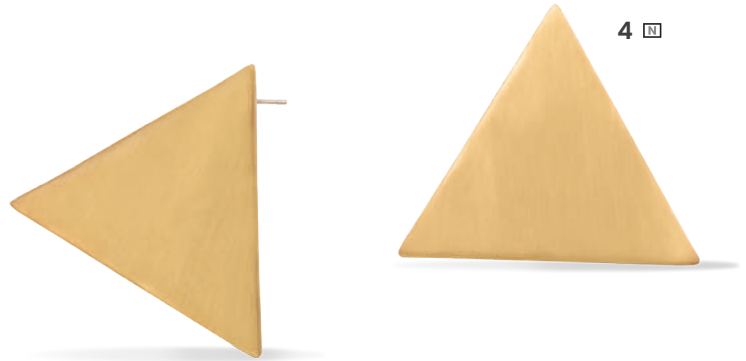

12 J01691 ARRACADAS Brillante. Texturizado. Acero Inoxidable con Baño Oro 18K. Poste a Presión 2 cm **par : \$ 50.90**

1

2

3

4

1 **J03478** DIJE CON CADENA Cepillado. Baño Oro 18K. Personaliza esta Pieza*. 85 cm/ 44 cm cerrado/ Dije 3 cm **c/u : \$ 48.90**

2 **J03489** DIJE CON CADENA Brillante. Acero Inoxidable. Broche Perico. Personaliza esta Pieza*. 71.5 cm/ 38.5 cm cerrado/ Dije 3 cm **c/u : \$ 33.90**

3 **J02257** JUEGO DE COLLAR Y ARETES Cepillado. Baño Oro 18K. Broche Perico. Poste. 43 cm/ 22 cm cerrado/ Dije 1.2 cm/ Aretes 1.2 cm **juego : \$ 37.90**