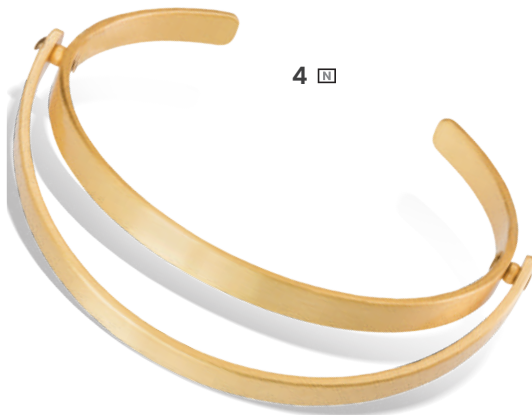

1

2

3

4

5

6

7

1 **J03474** COLLAR Brillante. Baño Oro 18K. Broche Perico. 39.5 cm/ 24 cm cerrado/ Dije 3.5 cm, 1.9 cm **c/u : $ 49.90**

2 **J01682** ARRACADAS Brillante. Baño Oro 18K. Poste. 4 cm **par : $ 54.90**

3 **J01681** ARRACADAS Brillante. Baño Rodio. Poste. 4 cm **par : $ 54.90**

4 **J06297** BRAZALETE Cepillado. Baño Oro 18K. 6 cm **c/u : $ 43.90**

5 **J01628** ARETES Brillante. Baño Oro 18K. Poste. 2.4 cm **par : $ 28.90**

6 **J01625** ARETES Brillante. Baño Oro 18K. Poste. 1.9 cm **par : $ 22.90**

7 **J01623** ARETES Brillante. Baño Oro 18K. Poste. 1.8 cm **par : $ 21.90**

8 **J02234** JUEGO DE DIJE CON CADENA Y ARETES Brillante. Cuarzo Rosa. Baño Oro 18K. Broche Perico. Poste. Por ser piedra natural, puede haber una ligera variación en color y forma. 43.5 cm/ 21 cm cerrado/ Dije 3.5 cm/ Aretes .5 cm **juego : $ 46.90**